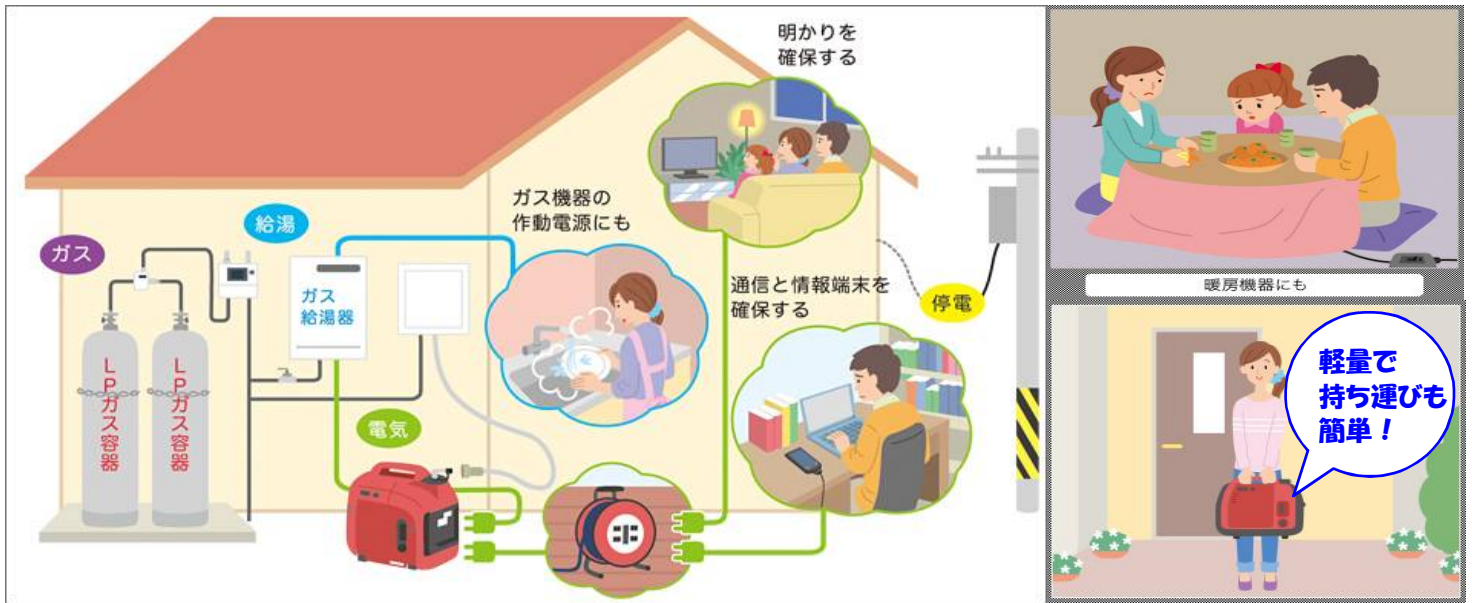

快適生活ニュース

桜が咲き、暖かく過ごしやすい季節になりましたね。
新生活スタート！新たな1年に向けて皆様いろいろと準備をされたと思いますが、
防災の準備はお済でしょうか？

当社からいざという時に安心して使える

信頼性抜群の『**ガス発電機**』をご紹介します。

停電時、『給湯器が動かずお風呂に入れない』『電化製品が使えず不便』といった困った経験ありませんか？そんな時はこのガス発電機の出番です！！

供給ボックスからワンタッチ接続で、素早く簡単にお使い頂けます。発電機にコンセントを繋ぐだけなので、給湯器・家電の利用や携帯電話の充電など様々な用途に利用可能です。防災対策にいかがですか？詳しくは当社までお問い合わせ下さい！